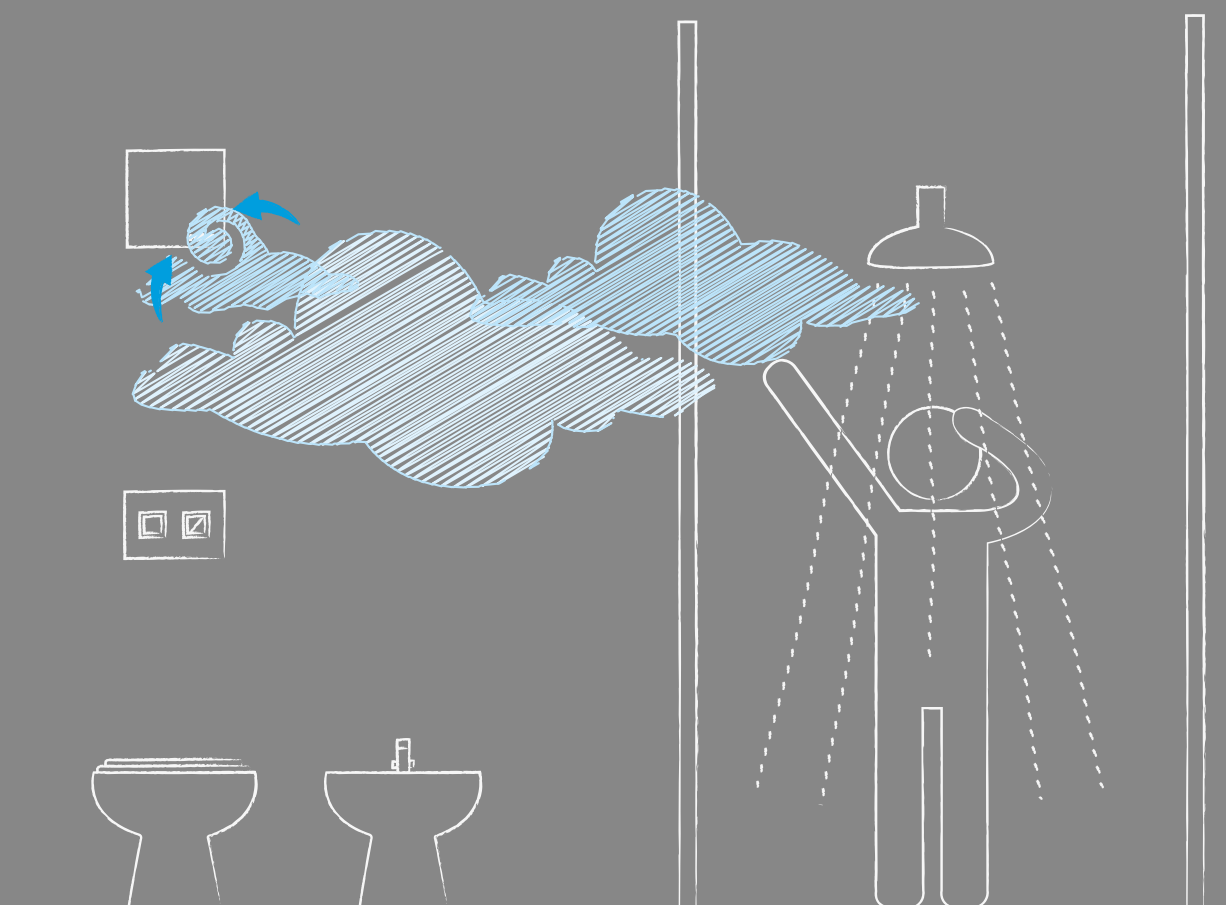

Block autoportante/free-
standing Block H 1140
curva/bend Ø 90/110-L230

Mec VS0853332

Pneu VS0853382

230x230

Aspirazione degli odori

Extraction of odours

Il funzionamento di Ariapur è semplice ed estremamente performante. Ariapur infatti cattura gli odori direttamente dal vaso WC, aspirandoli ed eliminandoli prima che si diffondano.

Allo stesso tempo elimina il vapore generato durante l'utilizzo di docce e vasche attraverso il sistema di ventilazione della placca aspirante.

At the same time, it eliminates the vapour generated during use of the shower and bathtub through the ventilation system of the extractor plate.