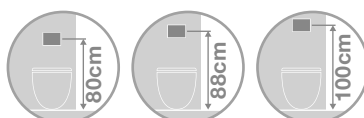

Altezza placca
Plate height