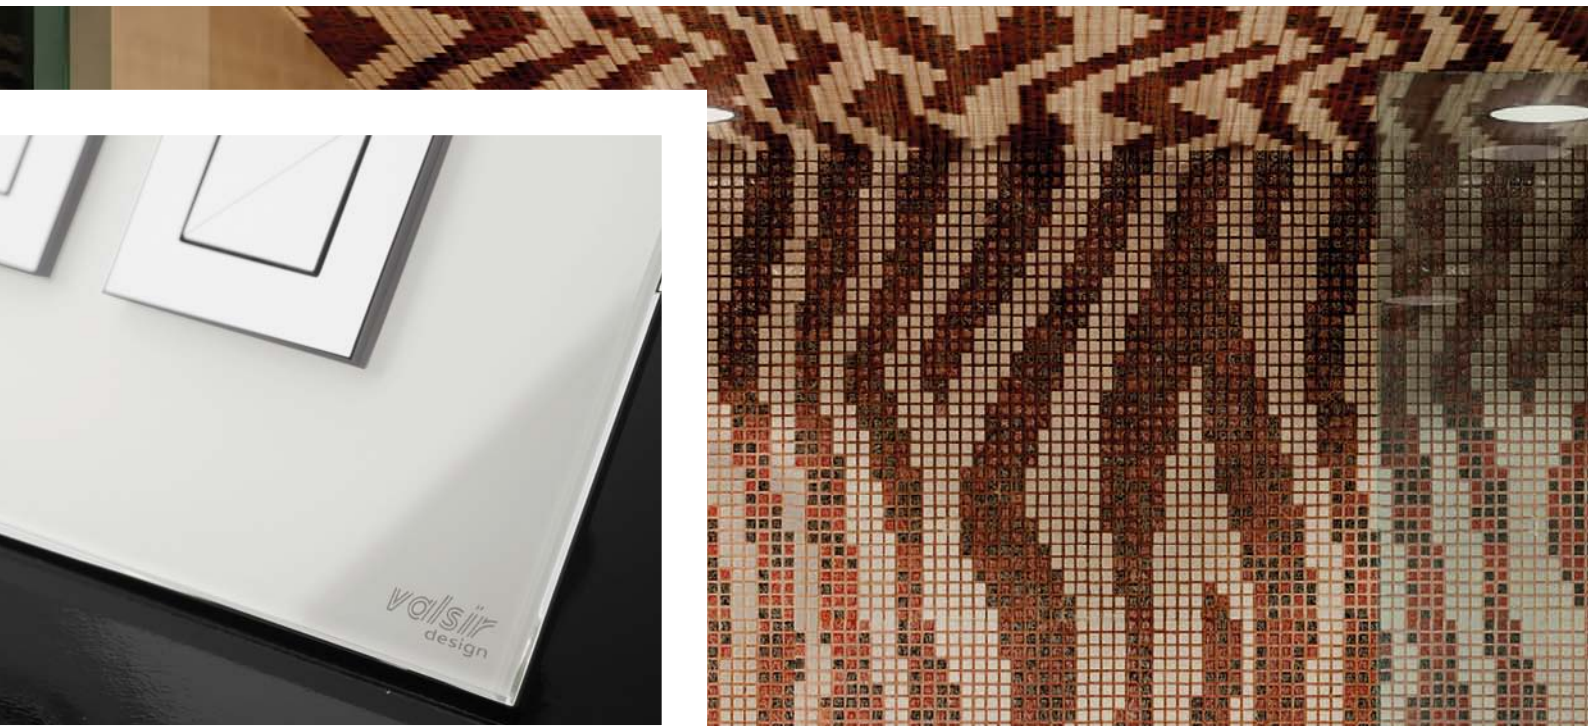

vetro bianco ral 9010 - ral 9010 white glass